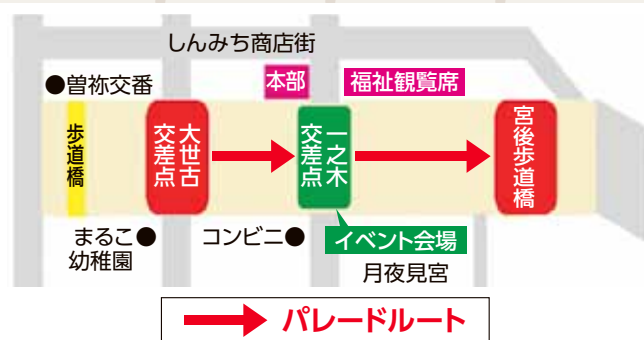

## 9日 日

パレード名・団体名	パレード・イベント区分
9:35～ みどりキッズ 2022 (みどり保育園)	イベント
9:50～ 元気一杯双康キッズ 踊っておみこし! (学校法人 伊勢学園 双康幼稚園)	イベント
10:10～ 南京玉すだれ伊勢路会イベント (南京玉すだれ伊勢路会)	イベント
10:30～ 和太鼓演奏 (おばた離宮院太鼓)	イベント
10:45～ 小学生連合鼓笛隊パレード (伊勢市教育委員会)	パレード
11:10～ 伊勢音頭・交通安全・防火パレード (ゆたかこども園)	パレード
11:35～ 伊勢市消防団パレード (伊勢市消防団)	パレード
11:55～ 和太鼓演奏 (明和太鼓保存会)	イベント
12:10～ 三重マジッククラブパレード・南京玉すだれ伊勢路会 パレード (三重マジッククラブ・南京玉すだれ伊勢路会)	パレード
12:45～ 宗教眞光マーチングバンドパレード (宗教眞光)	パレード
13:05～ 古調伊勢音頭 (古調伊勢音頭の会)	イベント
13:40～ 明照太鼓 (明照児童館)	イベント
14:15～ 心に響け!! 本町春木太鼓 (伊勢 本町春木太鼓)	イベント
14:50～ 人形劇団どむならんの腹話術 (人形劇団どむならん)	イベント
15:25～ studio EARLY DANCE SHOW CASE (studio EARLY)	イベント
15:55～ 横笛演奏 (草深 晶藤 篠笛の会 (篠笛会))	イベント
16:10～ 宮後紅舞太鼓&ねぶた飾みこし (宮後祭心会)	パレード

16:30 終了予定

今年度は出展・出店ブースはありませんので、ご了承ください。

会場内のルール ※パレードルートの沿道に消毒液を設置しております。

マスク推奨!

こまめに手指消毒!

食事・飲酒は禁止!

目指そうゼロ密!

ご登録をお願いします。